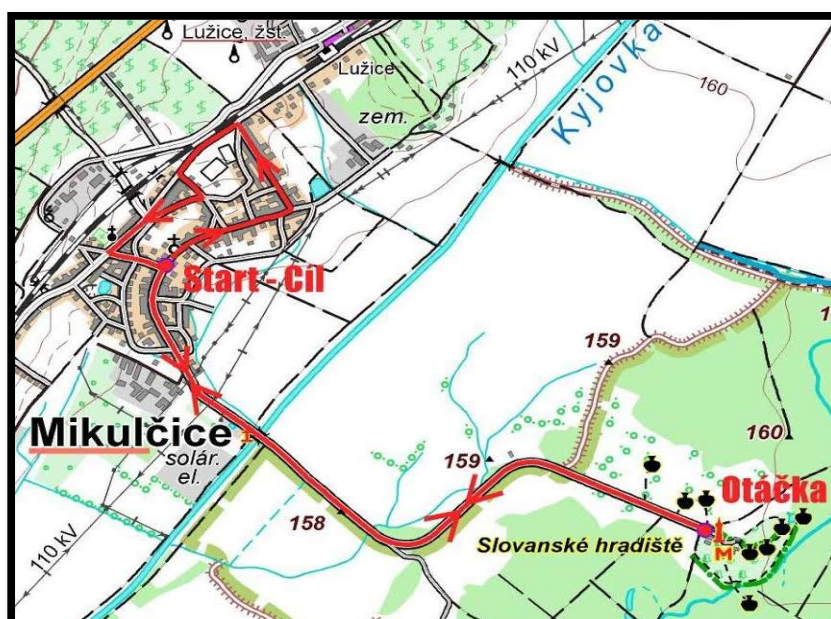

Vyhlášení kategorií: dětské IHNEĎ po doběhu kategorie, JUNDOR v 11.30 hodin

11:15	17	Muži	2004 - 1985	20 - 39 let	silnice 10 km
	18	Muži nad 40 let	1984 - 1975	40 - 49 let	silnice 10 km
	19	Muži nad 50 let	1974 - 1965	50 - 59 let	silnice 10 km
	20	Muži nad 60 let	1964 - 1960	60 - 64 let	silnice 10 km
	21	Muži nad 65 let	1959 - 1955	65 - 69 let	silnice 10 km
	22	Muži nad 70 let	1954 a starší	70 let a starší	silnice 10 km
	23	Ženy	2004 - 1990	20 - 34 let	silnice 10 km
	24	Ženy nad 35 let	1989 - 1980	35 - 44 let	silnice 10 km
	25	Ženy nad 45 let	1979 - 1970	45 - 54 let	silnice 10 km
	26	Ženy nad 55 let	1969 a starší	55 let a starší	silnice 10 km

Vyhlášení výsledků silničního běhu 20 minut po vyvěšení výsledků na úřední tabuli, to je cca ve 13.00 hodin před obecním úřadem.