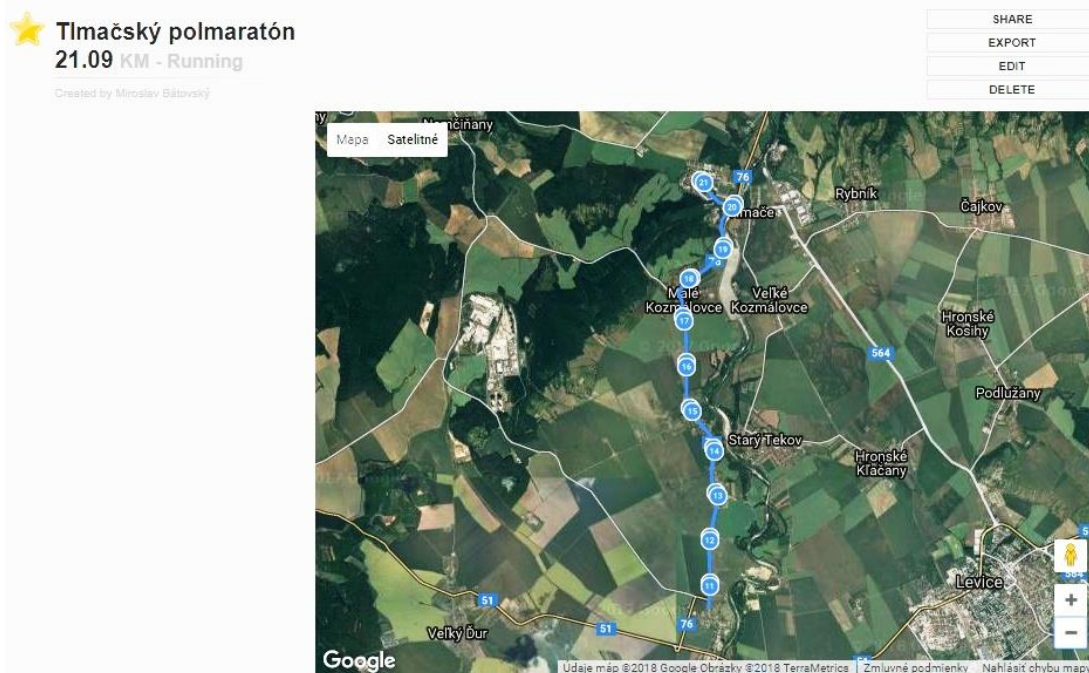

Mapa trate:

Občerstvovačky:

Občerstvovacie stanice sú na 4., 8., 10., 12. a 16.km
Vlastné občerstvenie nie je možné

Upozornenie:

Pretekári sú povinní dodržiavať pravidlá cestnej premávky, pretekov sa zúčastňujú na vlastnú zodpovednosť

Usporiadatelia nezodpovedajú za škody, spôsobené pretekárom počas podujatia

Pretekári sú si vedomí svojho zdravotného stavu a štartujú na vlastnú zodpovednosť

Pretekári sú povinní mať pri sebe kartu zdravotného poistenia

Ubytovanie:

V prípade záujmu o ubytovanie – t.č. 0918 431 051, ubytovňa
Spoločenský dom Tlmače - Lipník

Riaditeľ pretekov:

Miroslav Kupči, primátor mesta