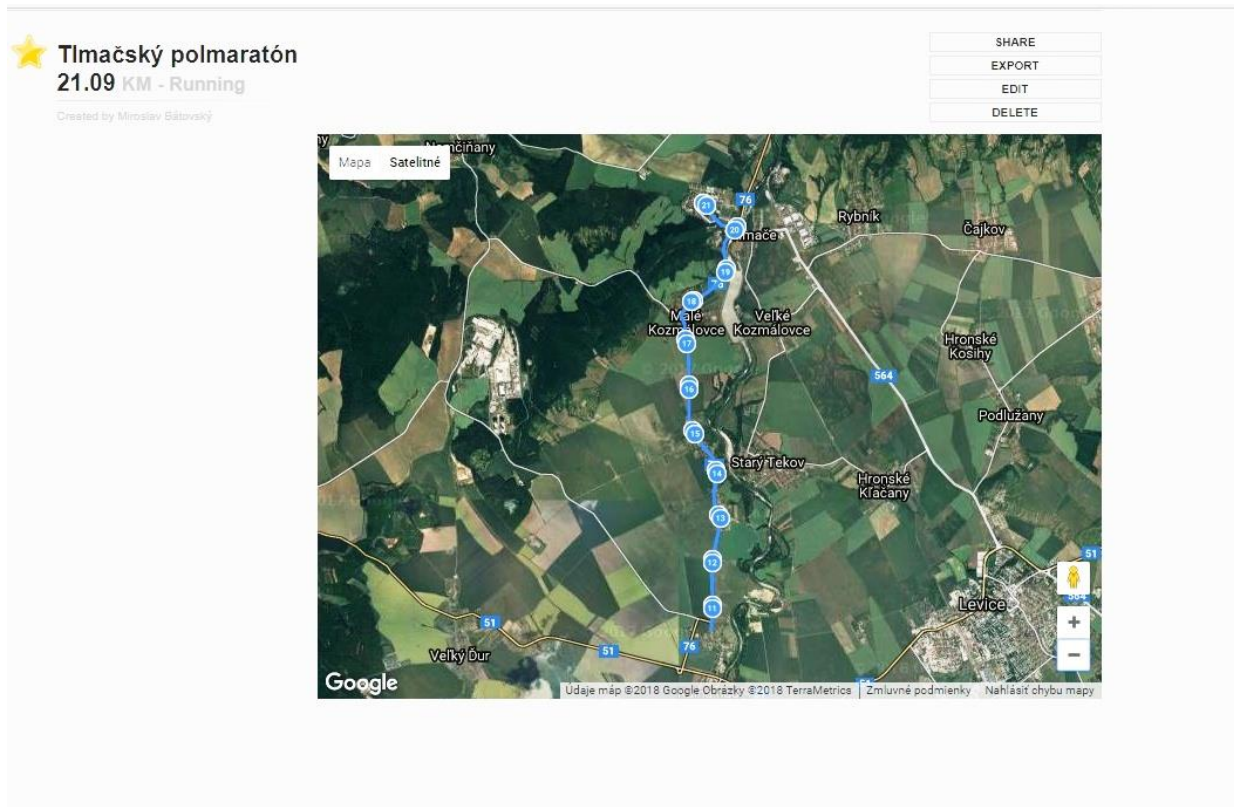

Trat':	Detské behy	Dom služieb – ZŠ (okruhy podľa vekových kategórií)
---------------	-------------	---

Tlmačských 10 km

Trat' meria 10000m, úradne premeraná, povrch trate je asfaltový, výškový rozdiel je 50m. Štart aj cieľ Tlmačských 10km je na Námestí odborárov v Tlmačoch na Lipníku. Po štarte sa beží po ulici Lipová napája sa na Kozmálovskú cestu smerom von z mesta. Na hlavnej križovatke za mestom sa obočí doprava smerom na Malé Kozmálovce. Za obcou Malé Kozmálovce je na 5.km otočka a beží sa po tej istej trase naspäť na Námestie odborárov, kde je cieľ.

Tlmačských polmaratón

Trat' meria 21097m, úradne premeraná, povrch trate je asfaltový, výškový rozdiel je 50m. Štart aj cieľ Tlmačského polmaratónu je na Námestí odborárov v Tlmačoch na Lipníku. Po štarte sa beží po ulici Lipová napája sa na Kozmálovskú cestu smerom von z mesta. Na hlavnej križovatke za mestom sa obočí doprava smerom na Malé Kozmálovce. Potom sa ďalej beží cez obce Malé Kozmálovce, Nový Tekov a na začiatku obce Kalná nad Hronom otočka a beží sa po tej istej trase naspäť na Námestie odborárov, kde je cieľ.

Mapa trate:

Občerstvovačky:

Občerstvovacie stanice sú na 4., 8., 10., 12. a 16.km

Upozornenie:

Pretekári sú povinní dodržiavať pravidlá cestnej premávky, pretekov sa zúčastňujú na vlastnú zodpovednosť

Usporiadatelia nezodpovedajú za škody, spôsobené pretekárom počas podujatia